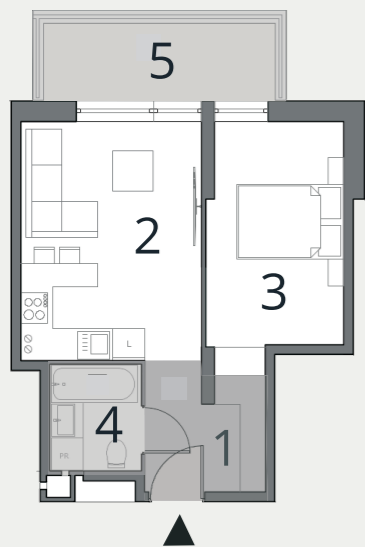

BUDYNEK D

APARTAMENT NR

34,35m²

PARTER

4

1 hol	5,22 m ²
2 salon+kuchnia	15,51 m ²
3 pokój	10,32 m ²
4 łazienka	3,30 m ²
5 taras	6,23 m ²