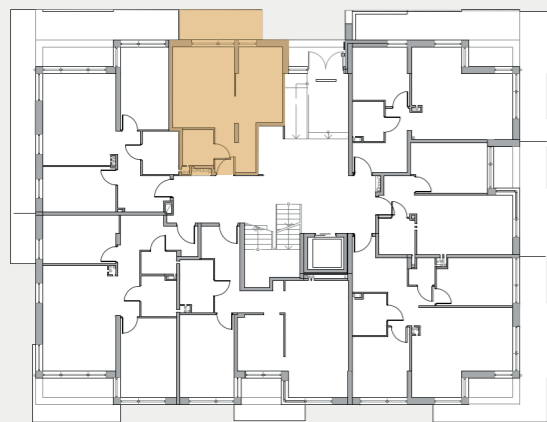

BUDYNEK D

APARTAMENT NR

34,35m²

PARTER

4

1 hol	5,22 m ²
2 salon+kuchnia	15,51 m ²
3 pokój	10,32 m ²
4 łazienka	3,30 m ²
5 taras	6,23 m ²