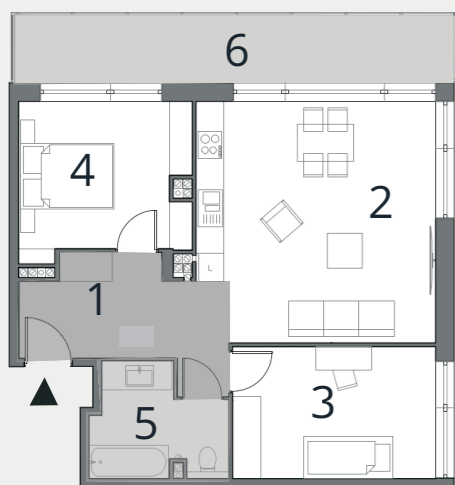

BUDYNEK D

APARTAMENT NR

64,32 m²

III PIĘTRO

26

1 hol	9,48 m ²
2 salon+kuchnia	25,31 m ²
3 pokój	12,10 m ²
4 pokój	11,51 m ²
5 łazienka	5,92 m ²
6 taras	13,40 m ²