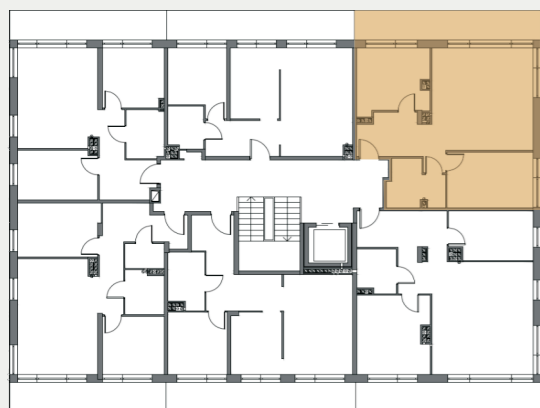

BUDYNEK D

APARTAMENT NR

64,32 m²

III PIĘTRO

26

1 hol	9,48 m ²
2 salon+kuchnia	25,31 m ²
3 pokój	12,10 m ²
4 pokój	11,51 m ²
5 łazienka	5,92 m ²
6 taras	13,40 m ²