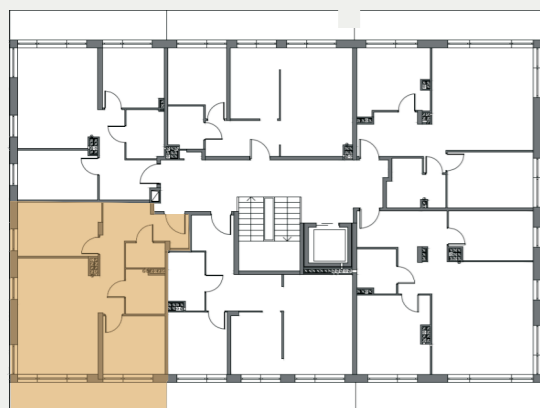

BUDYNEK D

APARTAMENT NR

63,10 m²

III PIĘTRO

23

1 hol	11,92 m ²
2 salon+kuchnia	23,35 m ²
3 pokój	11,03 m ²
4 pokój	10,25 m ²
5 łazienka	4,15 m ²
6 wc	2,40 m ²
7 taras	11,20 m ²