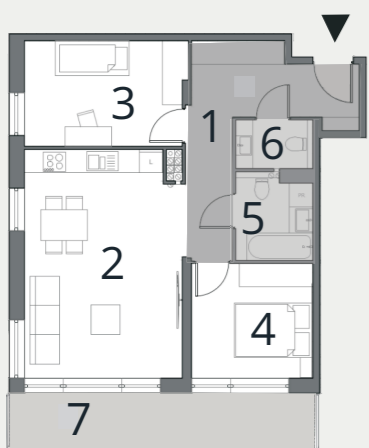

BUDYNEK D

APARTAMENT NR

63,10 m²

III PIĘTRO

23

1 hol	11,92 m ²
2 salon+kuchnia	23,35 m ²
3 pokój	11,03 m ²
4 pokój	10,25 m ²
5 łazienka	4,15 m ²
6 wc	2,40 m ²
7 taras	11,20 m ²