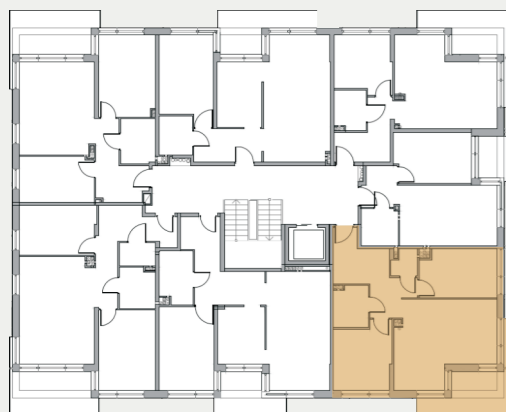

BUDYNEK D

APARTAMENT NR

62,19m²

II PIĘTRO

21

1 hol	11,15 m ²
2 salon+kuchnia	23,25 m ²
3 pokój	11,09 m ²
4 pokój	10,73 m ²
5 łazienka	4,15 m ²
6 wc	1,82 m ²
7 taras	8,56 m ²