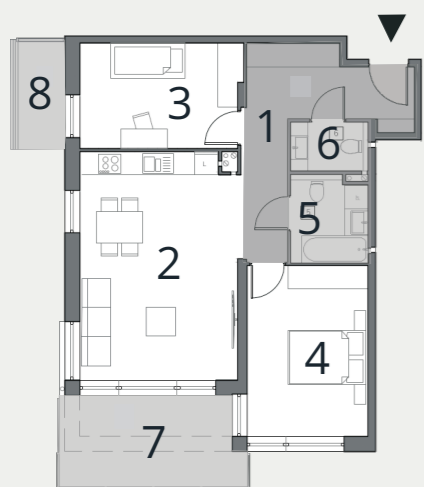

BUDYNEK D

APARTAMENT NR

66,64m²

PARTER

2

1 hol	11,92 m ²
2 salon+kuchnia	23,51 m ²
3 pokój	11,03 m ²
4 pokój	13,57 m ²
5 łazienka	4,21 m ²
6 wc	2,40 m ²
7 taras	10,61 m ²
8 taras	3,24 m ²