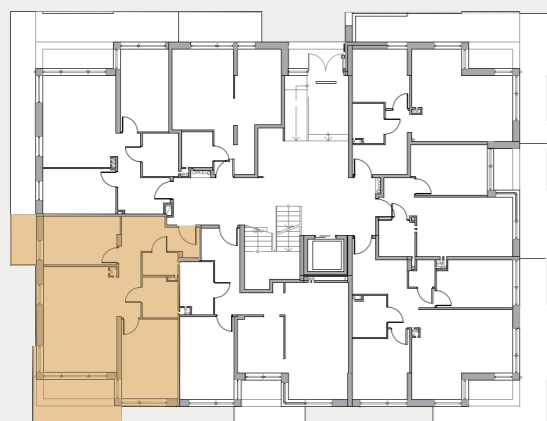

BUDYNEK D

APARTAMENT NR

66,64m²

PARTER

2

1 hol	11,92 m ²
2 salon+kuchnia	23,51 m ²
3 pokój	11,03 m ²
4 pokój	13,57 m ²
5 łazienka	4,21 m ²
6 wc	2,40 m ²
7 taras	10,61 m ²
8 taras	3,24 m ²