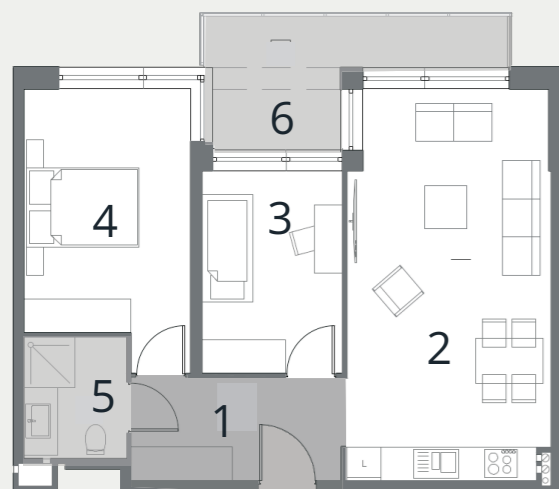

BUDYNEK D

APARTAMENT NR

57,43m²

II PIĘTRO

18

1 hol	6,66 m ²
2 salon+kuchnia	23,02 m ²
3 pokój	10,23 m ²
4 pokój	13,69 m ²
5 łazienka	3,83 m ²
6 taras	8,00 m ²