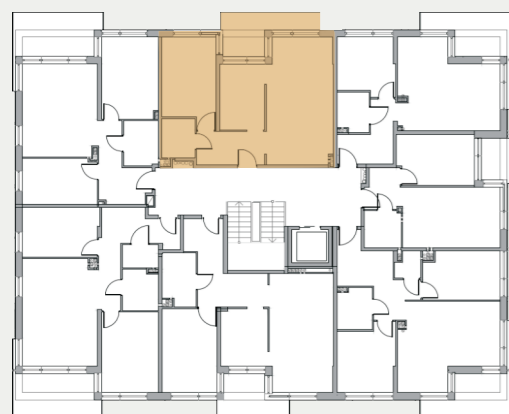

BUDYNEK D

APARTAMENT NR

57,43m²

II PIĘTRO

18

1 hol	6,66 m ²
2 salon+kuchnia	23,02 m ²
3 pokój	10,23 m ²
4 pokój	13,69 m ²
5 łazienka	3,83 m ²
6 taras	8,00 m ²