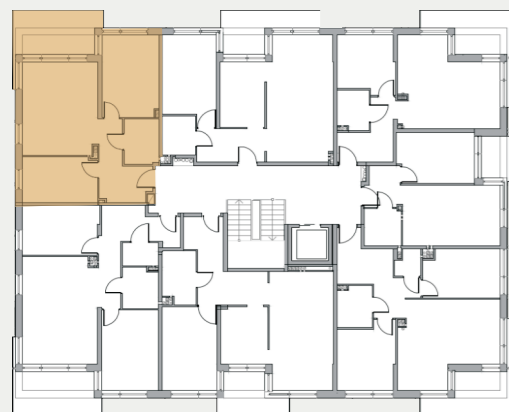

BUDYNEK D

APARTAMENT NR

57,20m²

II PIĘTRO

17

1 hol	8,66 m ²
2 salon+kuchnia	20,36 m ²
3 pokój	9,87 m ²
4 pokój	13,67 m ²
5 łazienka	4,64 m ²
6 taras	10,61 m ²