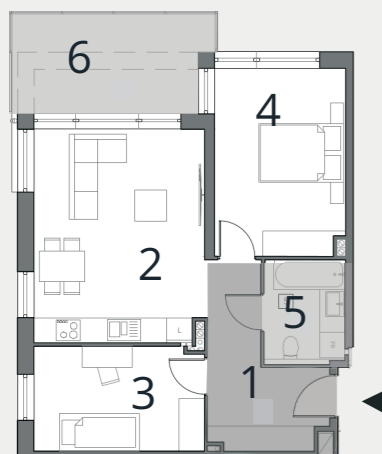

BUDYNEK D

APARTAMENT NR

57,20m²

II PIĘTRO

17

1 hol	8,66 m ²
2 salon+kuchnia	20,36 m ²
3 pokój	9,87 m ²
4 pokój	13,67 m ²
5 łazienka	4,64 m ²
6 taras	10,61 m ²