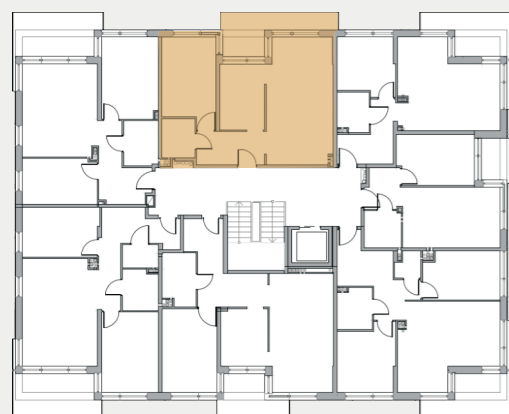

BUDYNEK D

APARTAMENT NR

57,43m²

I PIĘTRO

11

1 hol	6,66 m ²
2 salon+kuchnia	23,02 m ²
3 pokój	10,23 m ²
4 pokój	13,69 m ²
5 łazienka	3,83 m ²
6 taras	8,83 m ²