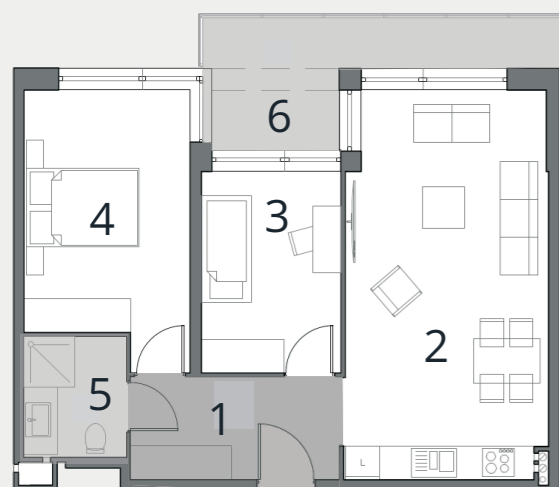

BUDYNEK D

APARTAMENT NR

57,43m²

I PIĘTRO

11

1 hol	6,66 m ²
2 salon+kuchnia	23,02 m ²
3 pokój	10,23 m ²
4 pokój	13,69 m ²
5 łazienka	3,83 m ²
6 taras	8,83 m ²