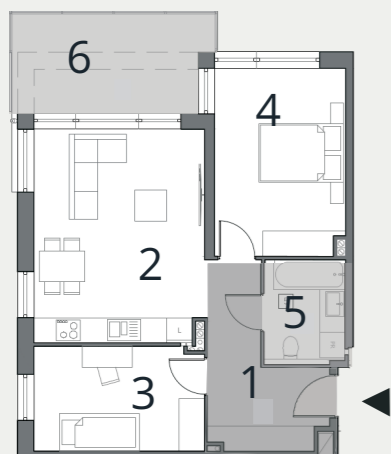

BUDYNEK D

APARTAMENT NR

57,25m²

I PIĘTRO

10

1 hol	8,66 m ²
2 salon+kuchnia	20,36 m ²
3 pokój	9,92 m ²
4 pokój	13,67 m ²
5 łazienka	4,64 m ²
6 taras	10,61 m ²