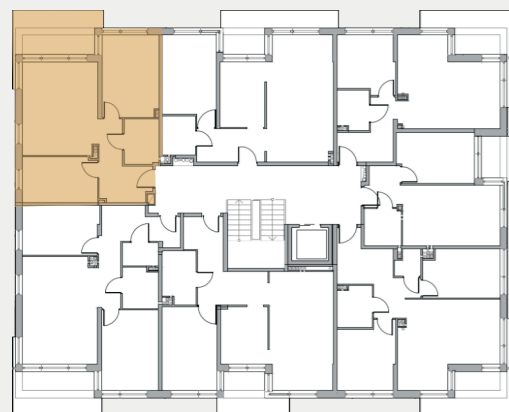

BUDYNEK D

APARTAMENT NR

57,25m²

I PIĘTRO

10

1 hol	8,66 m ²
2 salon+kuchnia	20,36 m ²
3 pokój	9,92 m ²
4 pokój	13,67 m ²
5 łazienka	4,64 m ²
6 taras	10,61 m ²