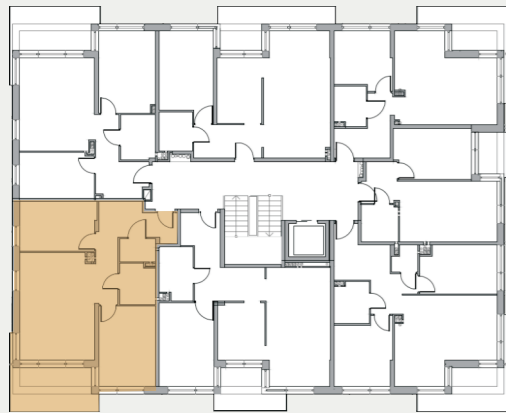

## BUDYNEK C

APARTAMENT NR

66,64m<sup>2</sup>

I PIĘTRO

# 9

1 hol	11,92 m <sup>2</sup>
2 salon+kuchnia	23,51 m <sup>2</sup>
3 pokój	11,03 m <sup>2</sup>
4 pokój	13,57 m <sup>2</sup>
5 łazienka	4,21 m <sup>2</sup>
6 wc	2,40 m <sup>2</sup>
7 taras	10,61 m <sup>2</sup>