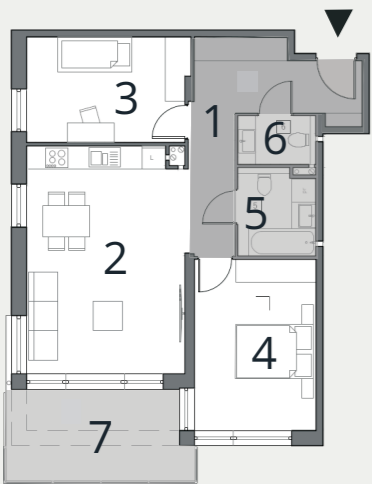

## BUDYNEK C

APARTAMENT NR

66,64m<sup>2</sup>

I PIĘTRO

# 9

1 hol	11,92 m <sup>2</sup>
2 salon+kuchnia	23,51 m <sup>2</sup>
3 pokój	11,03 m <sup>2</sup>
4 pokój	13,57 m <sup>2</sup>
5 łazienka	4,21 m <sup>2</sup>
6 wc	2,40 m <sup>2</sup>
7 taras	10,61 m <sup>2</sup>