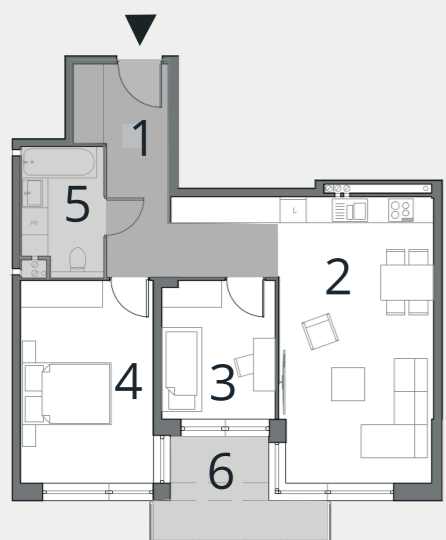

BUDYNEK C

APARTAMENT NR

61,28m²

I PIĘTRO

8

1 hol	12,32 m ²
2 salon+kuchnia	22,34 m ²
3 pokój	7,92 m ²
4 pokój	13,65 m ²
5 łazienka	5,05 m ²
6 taras	6,66 m ²