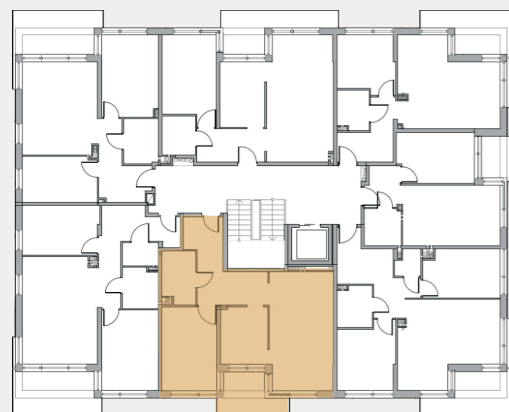

BUDYNEK C

APARTAMENT NR

61,28m²

I PIĘTRO

8

1 hol	12,32 m ²
2 salon+kuchnia	22,34 m ²
3 pokój	7,92 m ²
4 pokój	13,65 m ²
5 łazienka	5,05 m ²
6 taras	6,66 m ²