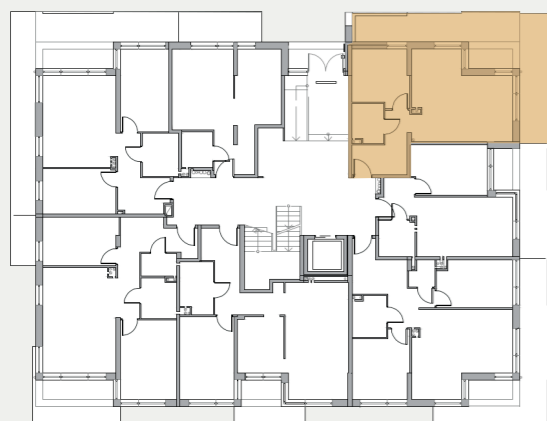

BUDYNEK C

APARTAMENT NR

44,75m²

PARTER

5

1 hol	7,42 m ²
2 salon+kuchnia	24,13 m ²
3 pokój	9,54 m ²
4 łazienka	3,66 m ²
5 taras	27,03 m ²