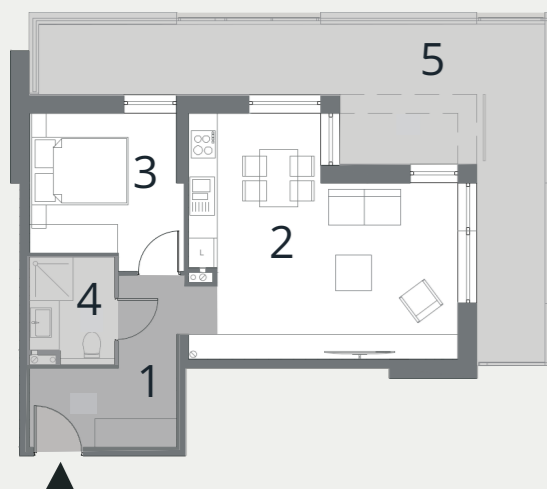

BUDYNEK C

APARTAMENT NR

44,75m²

PARTER

5

1 hol	7,42 m ²
2 salon+kuchnia	24,13 m ²
3 pokój	9,54 m ²
4 łazienka	3,66 m ²
5 taras	27,03 m ²