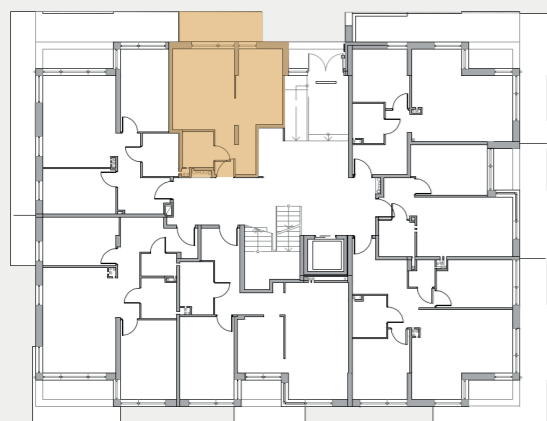

BUDYNEK C

APARTAMENT NR

34,35m²

PARTER

4

1 hol	5,22 m ²
2 salon+kuchnia	15,51 m ²
3 pokój	10,32 m ²
4 łazienka	3,30 m ²
5 taras	6,23 m ²