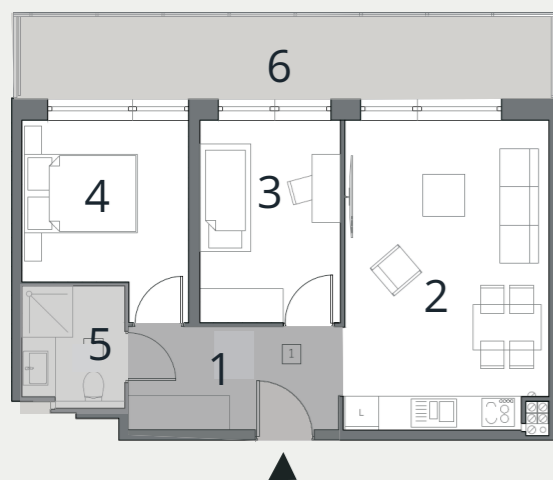

BUDYNEK C

APARTAMENT NR

48,23m²

III PIĘTRO

25

1 hol	6,66 m ²
2 salon+kuchnia	19,17 m ²
3 pokój	9,17 m ²
4 pokój	9,40 m ²
5 łazienka	3,83 m ²
6 taras	13,49 m ²