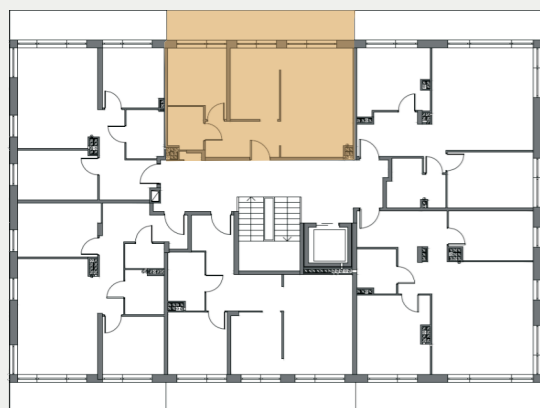

BUDYNEK C

APARTAMENT NR

48,23m²

III PIĘTRO

25

1 hol	6,66 m ²
2 salon+kuchnia	19,17 m ²
3 pokój	9,17 m ²
4 pokój	9,40 m ²
5 łazienka	3,83 m ²
6 taras	13,49 m ²