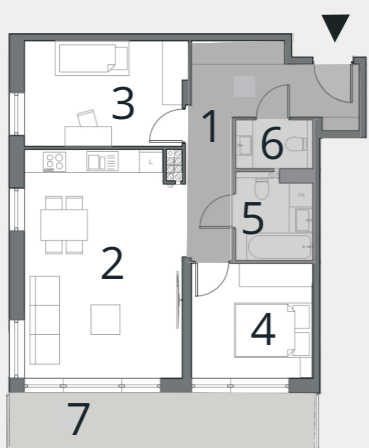

## BUDYNEK C

APARTAMENT NR

63,10 m<sup>2</sup>

III PIĘTRO

# 23

1 hol	11,92 m <sup>2</sup>
2 salon+kuchnia	23,35 m <sup>2</sup>
3 pokój	11,03 m <sup>2</sup>
4 pokój	10,25 m <sup>2</sup>
5 łazienka	4,15 m <sup>2</sup>
6 wc	2,40 m <sup>2</sup>
7 taras	11,20 m <sup>2</sup>