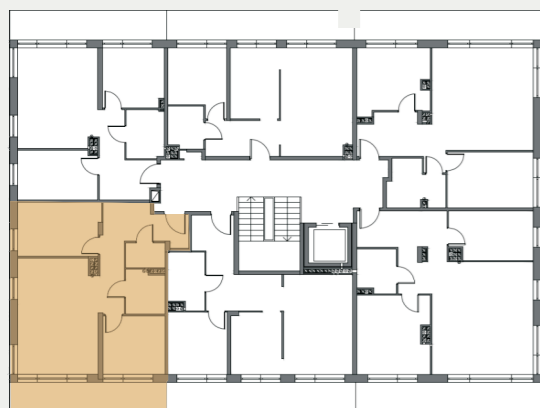

## BUDYNEK C

APARTAMENT NR

63,10 m<sup>2</sup>

III PIĘTRO

# 23

1 hol	11,92 m <sup>2</sup>
2 salon+kuchnia	23,35 m <sup>2</sup>
3 pokój	11,03 m <sup>2</sup>
4 pokój	10,25 m <sup>2</sup>
5 łazienka	4,15 m <sup>2</sup>
6 wc	2,40 m <sup>2</sup>
7 taras	11,20 m <sup>2</sup>