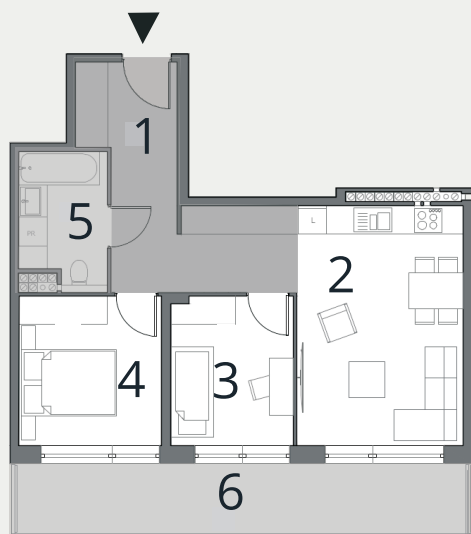

BUDYNEK C

APARTAMENT NR

52,05m²

III PIĘTRO

22

1 hol	12,32 m ²
2 salon+kuchnia	17,12 m ²
3 pokój	8,37 m ²
4 pokój	9,30 m ²
5 łazienka	4,95 m ²
6 taras	13,46 m ²