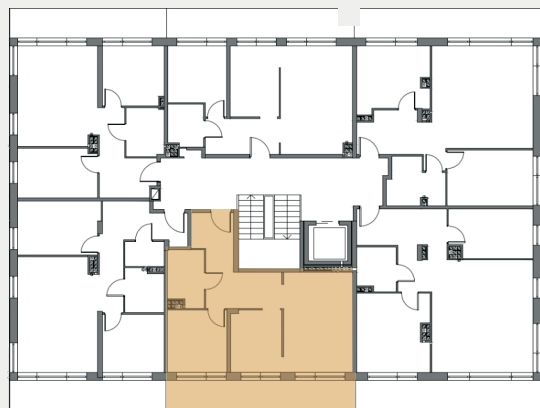

BUDYNEK C

APARTAMENT NR

52,05m²

III PIĘTRO

22

1 hol	12,32 m ²
2 salon+kuchnia	17,12 m ²
3 pokój	8,37 m ²
4 pokój	9,30 m ²
5 łazienka	4,95 m ²
6 taras	13,46 m ²