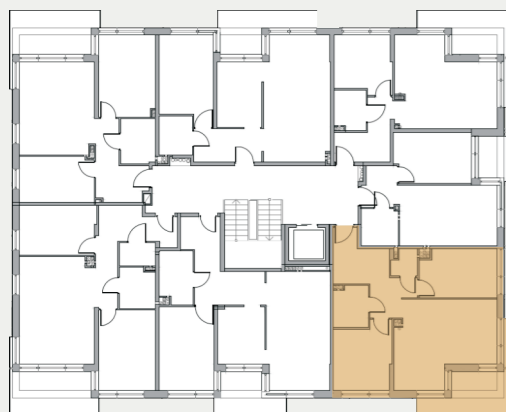

BUDYNEK C

APARTAMENT NR

62,19m²

II PIĘTRO

21

1 hol	11,15 m ²
2 salon+kuchnia	23,25 m ²
3 pokój	11,09 m ²
4 pokój	10,73 m ²
5 łazienka	4,15 m ²
6 wc	1,82 m ²
7 taras	8,56 m ²