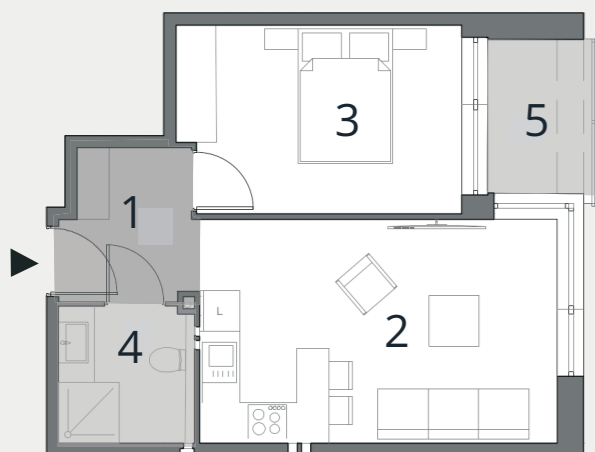

BUDYNEK C

APARTAMENT NR

36,96m²

II PIĘTRO

20

1 hol	4,07 m ²
2 salon+kuchnia	17,50 m ²
3 pokój	11,44 m ²
4 łazienka	3,95 m ²
5 taras	3,41 m ²