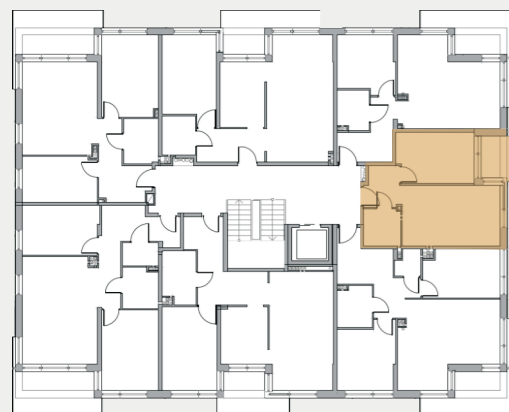

BUDYNEK C

APARTAMENT NR

36,96m²

II PIĘTRO

20

1 hol	4,07 m ²
2 salon+kuchnia	17,50 m ²
3 pokój	11,44 m ²
4 łazienka	3,95 m ²
5 taras	3,41 m ²