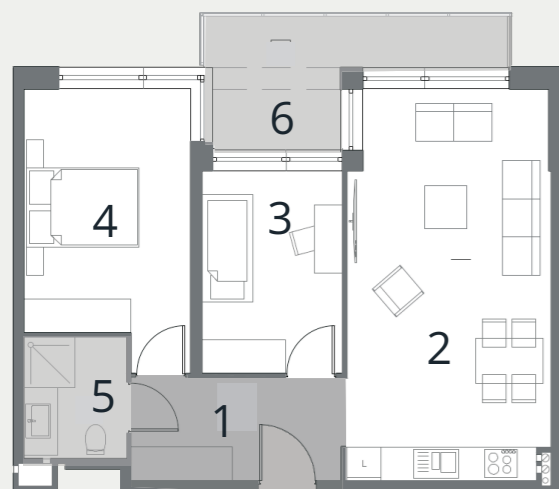

BUDYNEK C

APARTAMENT NR

57,43m²

II PIĘTRO

18

1 hol	6,66 m ²
2 salon+kuchnia	23,02 m ²
3 pokój	10,23 m ²
4 pokój	13,69 m ²
5 łazienka	3,83 m ²
6 taras	8,00 m ²