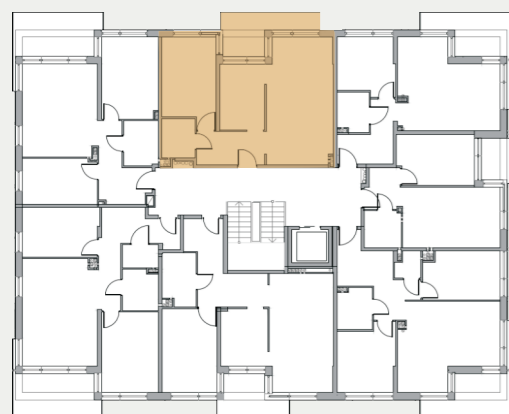

BUDYNEK C

APARTAMENT NR

57,43m²

II PIĘTRO

18

1 hol	6,66 m ²
2 salon+kuchnia	23,02 m ²
3 pokój	10,23 m ²
4 pokój	13,69 m ²
5 łazienka	3,83 m ²
6 taras	8,00 m ²