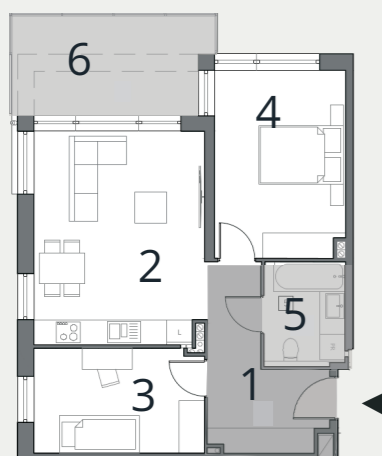

## BUDYNEK C

APARTAMENT NR

57,20m<sup>2</sup>

II PIĘTRO

# 17

1 hol	8,66 m <sup>2</sup>
2 salon+kuchnia	20,36 m <sup>2</sup>
3 pokój	9,87 m <sup>2</sup>
4 pokój	13,67 m <sup>2</sup>
5 łazienka	4,64 m <sup>2</sup>
6 taras	10,61 m <sup>2</sup>