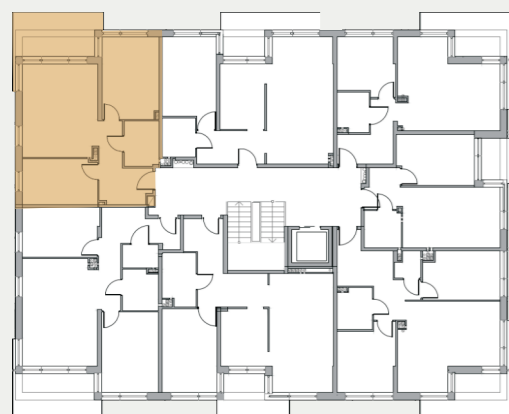

## BUDYNEK C

APARTAMENT NR

57,20m<sup>2</sup>

II PIĘTRO

# 17

1 hol	8,66 m <sup>2</sup>
2 salon+kuchnia	20,36 m <sup>2</sup>
3 pokój	9,87 m <sup>2</sup>
4 pokój	13,67 m <sup>2</sup>
5 łazienka	4,64 m <sup>2</sup>
6 taras	10,61 m <sup>2</sup>