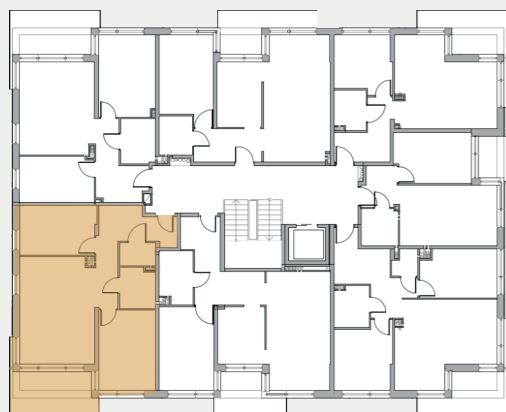

BUDYNEK C

APARTAMENT NR

66,59m²

II PIĘTRO

16

1 hol	11,92 m ²
2 salon+kuchnia	23,46 m ²
3 pokój	11,03 m ²
4 pokój	13,57 m ²
5 łazienka	4,21 m ²
6 wc	2,40 m ²
7 taras	10,61 m ²