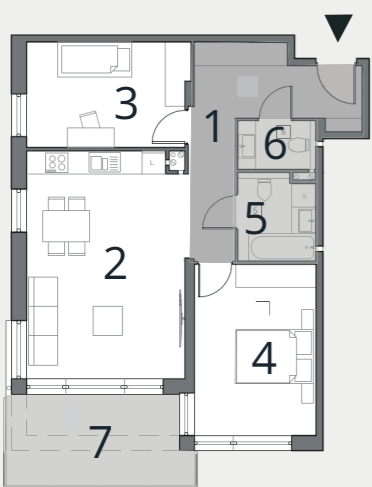

BUDYNEK C

APARTAMENT NR

66,59m²

II PIĘTRO

16

1 hol	11,92 m ²
2 salon+kuchnia	23,46 m ²
3 pokój	11,03 m ²
4 pokój	13,57 m ²
5 łazienka	4,21 m ²
6 wc	2,40 m ²
7 taras	10,61 m ²