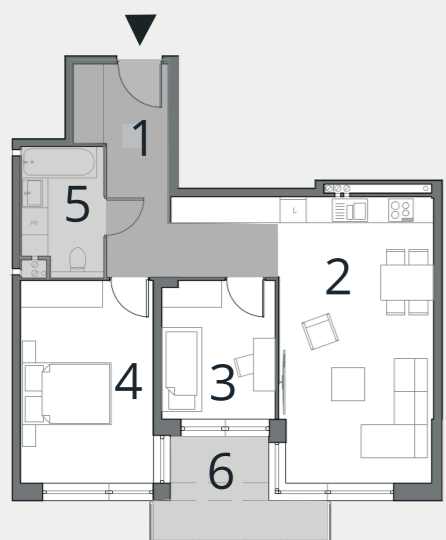

BUDYNEK C

APARTAMENT NR

61,28m²

II PIĘTRO

15

1 hol	12,32 m ²
2 salon+kuchnia	22,34 m ²
3 pokój	7,92 m ²
4 pokój	13,65 m ²
5 łazienka	5,05 m ²
6 taras	6,66 m ²