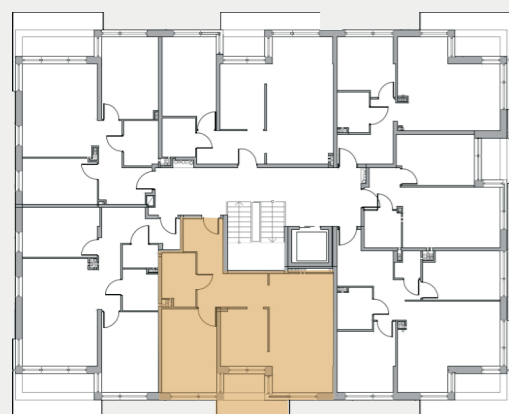

BUDYNEK C

APARTAMENT NR

61,28m²

II PIĘTRO

15

1 hol	12,32 m ²
2 salon+kuchnia	22,34 m ²
3 pokój	7,92 m ²
4 pokój	13,65 m ²
5 łazienka	5,05 m ²
6 taras	6,66 m ²