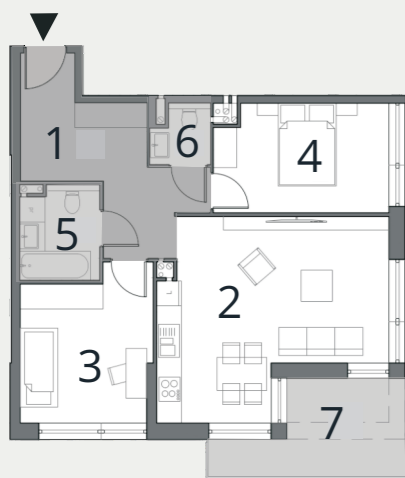

BUDYNEK C

APARTAMENT NR

62,30m²

I PIĘTRO

14

1 hol	11,15 m ²
2 salon+kuchnia	23,36 m ²
3 pokój	11,09 m ²
4 pokój	10,73 m ²
5 łazienka	4,15 m ²
6 wc	1,82 m ²
7 taras	8,56 m ²