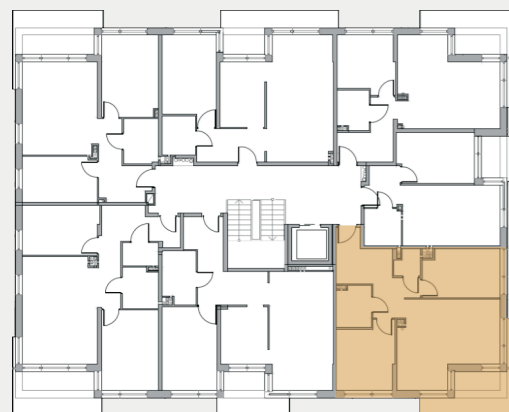

BUDYNEK C

APARTAMENT NR

62,30m²

I PIĘTRO

14

1 hol	11,15 m ²
2 salon+kuchnia	23,36 m ²
3 pokój	11,09 m ²
4 pokój	10,73 m ²
5 łazienka	4,15 m ²
6 wc	1,82 m ²
7 taras	8,56 m ²