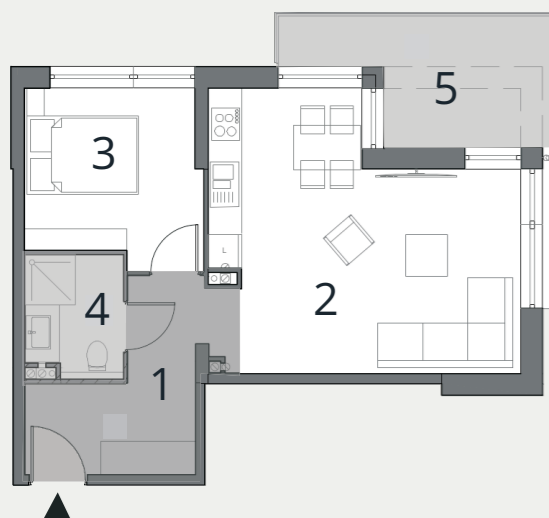

BUDYNEK C

APARTAMENT NR

44,67m²

I PIĘTRO

12

1 hol	7,42 m ²
2 salon+kuchnia	24,05 m ²
3 pokój	9,54 m ²
4 łazienka	3,66 m ²
5 taras	8,56 m ²