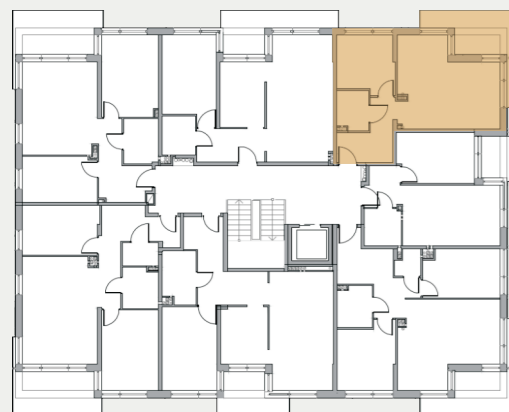

BUDYNEK C

APARTAMENT NR

44,67m²

I PIĘTRO

12

1 hol	7,42 m ²
2 salon+kuchnia	24,05 m ²
3 pokój	9,54 m ²
4 łazienka	3,66 m ²
5 taras	8,56 m ²