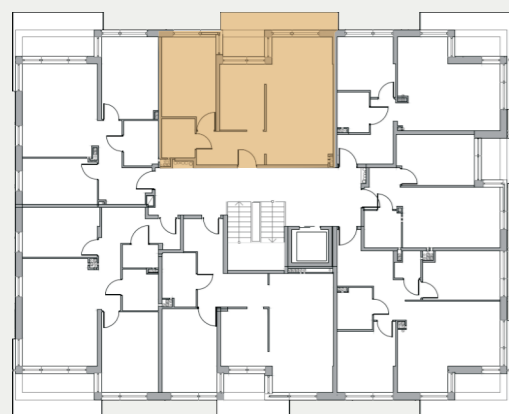

BUDYNEK C

APARTAMENT NR

57,43m²

I PIĘTRO

11

1 hol	6,66 m ²
2 salon+kuchnia	23,02 m ²
3 pokój	10,23 m ²
4 pokój	13,69 m ²
5 łazienka	3,83 m ²
6 taras	8,83 m ²