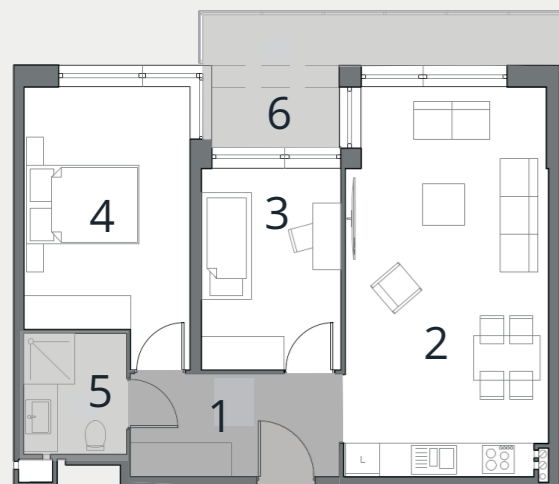

BUDYNEK C

APARTAMENT NR

57,43m²

I PIĘTRO

11

1 hol	6,66 m ²
2 salon+kuchnia	23,02 m ²
3 pokój	10,23 m ²
4 pokój	13,69 m ²
5 łazienka	3,83 m ²
6 taras	8,83 m ²