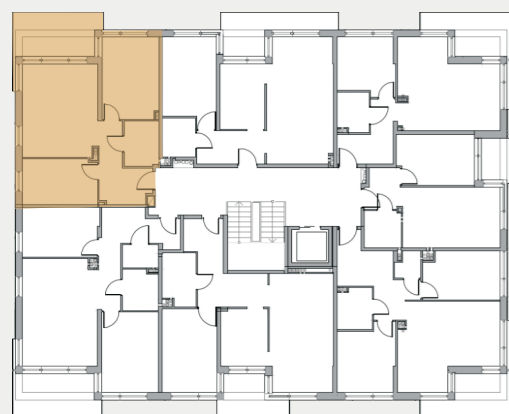

## BUDYNEK C

APARTAMENT NR

57,25m<sup>2</sup>

I PIĘTRO

# 10

1 hol	8,66 m <sup>2</sup>
2 salon+kuchnia	20,36 m <sup>2</sup>
3 pokój	9,92 m <sup>2</sup>
4 pokój	13,67 m <sup>2</sup>
5 łazienka	4,64 m <sup>2</sup>
6 taras	10,61 m <sup>2</sup>