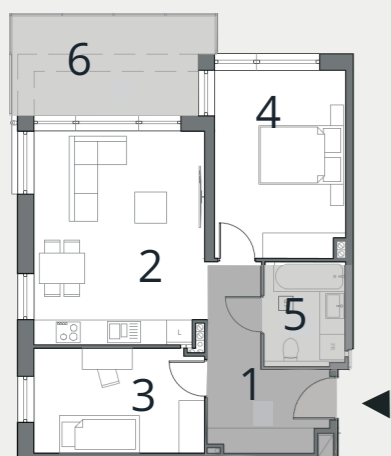

## BUDYNEK C

APARTAMENT NR

57,25m<sup>2</sup>

I PIĘTRO

# 10

1 hol	8,66 m <sup>2</sup>
2 salon+kuchnia	20,36 m <sup>2</sup>
3 pokój	9,92 m <sup>2</sup>
4 pokój	13,67 m <sup>2</sup>
5 łazienka	4,64 m <sup>2</sup>
6 taras	10,61 m <sup>2</sup>