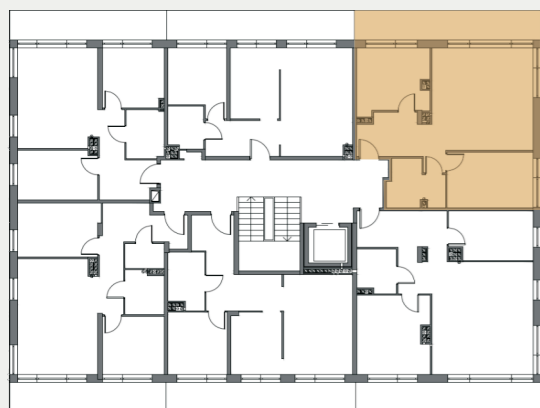

BUDYNEK A

APARTAMENT NR

64,32m²

III PIĘTRO

26

1 hol	9,48 m ²
2 salon+kuchnia	25,31 m ²
3 pokój	12,10 m ²
4 pokój	11,51 m ²
5 łazienka	5,92 m ²
6 taras	13,40 m ²