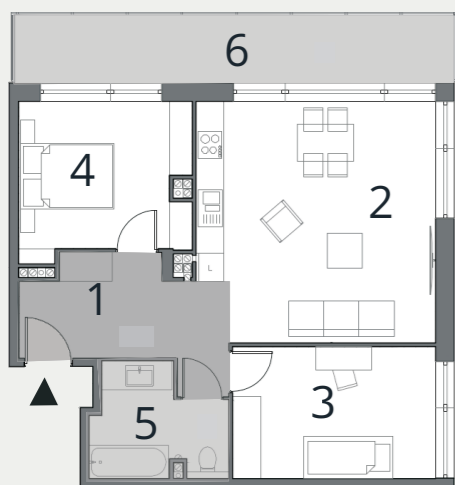

BUDYNEK A

APARTAMENT NR

64,32m²

III PIĘTRO

26

1 hol	9,48 m ²
2 salon+kuchnia	25,31 m ²
3 pokój	12,10 m ²
4 pokój	11,51 m ²
5 łazienka	5,92 m ²
6 taras	13,40 m ²