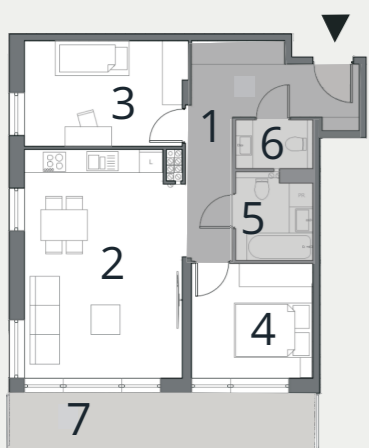

BUDYNEK A

APARTAMENT NR

63,10 m²

III PIĘTRO

23

1 hol	11,92 m ²
2 salon+kuchnia	23,35 m ²
3 pokój	11,03 m ²
4 pokój	10,25 m ²
5 łazienka	4,15 m ²
6 wc	2,40 m ²
7 taras	11,20 m ²