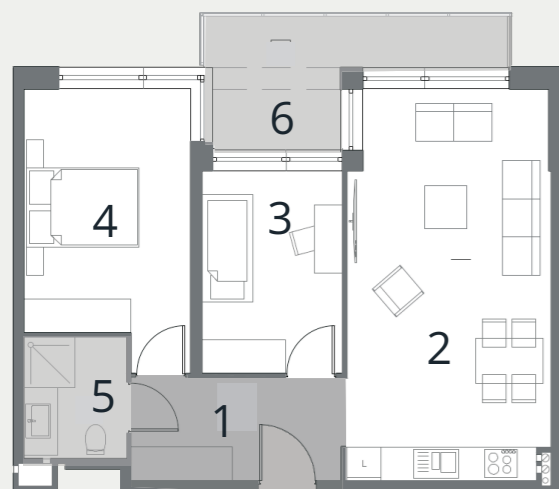

BUDYNEK A

APARTAMENT NR

57,43m²

II PIĘTRO

18

1 hol	6,66 m ²
2 salon+kuchnia	23,02 m ²
3 pokój	10,23 m ²
4 pokój	13,69 m ²
5 łazienka	3,83 m ²
6 taras	8,00 m ²