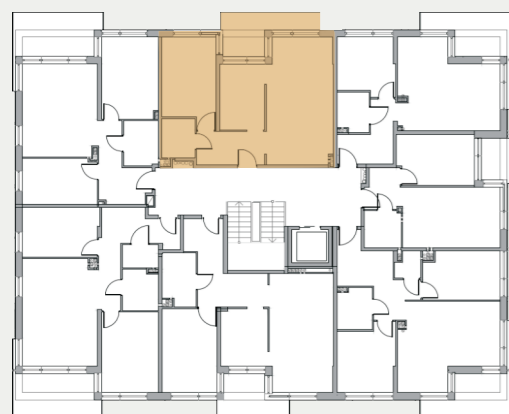

BUDYNEK A

APARTAMENT NR

57,43m²

II PIĘTRO

18

1 hol	6,66 m ²
2 salon+kuchnia	23,02 m ²
3 pokój	10,23 m ²
4 pokój	13,69 m ²
5 łazienka	3,83 m ²
6 taras	8,00 m ²