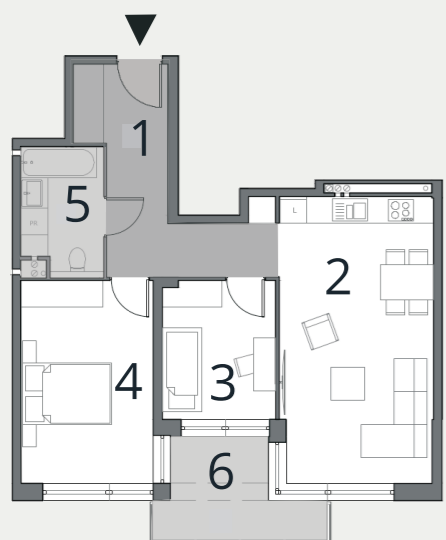

BUDYNEK A

APARTAMENT NR

60,19m²

PARTER

1 hol	11,23 m ²
2 salon+kuchnia	22,34 m ²
3 pokój	7,92 m ²
4 pokój	13,65 m ²
5 łazienka	5,05 m ²
6 taras	6,66 m ²